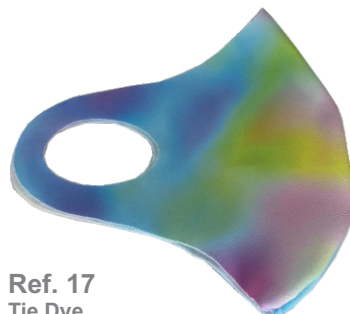

Ref. 12
Coração

Ref. 13
Poá Rosa

Ref. 14
Poá Preto

Ref. 15
Camuflado Cinza

Ref. 16
Camuflado Verde

Ref. 17
Tie Dye

Ref. 18
Flamingo

Ref. 19
Onça

Ref. 20
Olho Grego

As Máscaras de Proteção da PROTEGE são anatômicas, confortáveis e resistentes.

Infantis

Ref. 21
Sereia

Ref. 22
Game

Ref. 23
Bailarina

Ref. 24
Futebol

Ref. 25
Unicórnio